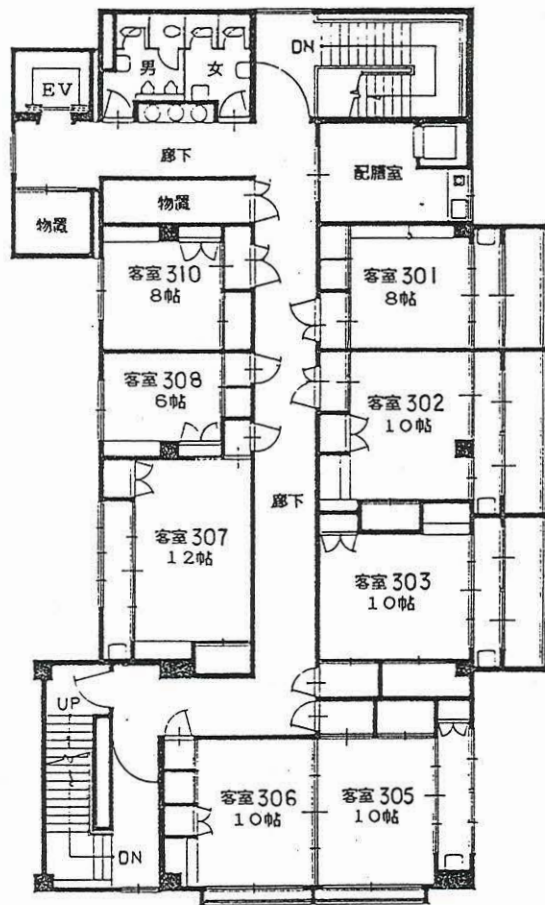

三河湾国定公園 知多半島・野間

日本観光旅館連盟会員

やまに旅館

〒470-32 愛知県知多郡美浜町野間大坊前
☎(0569)87-0039代 FAX(0569)87-2658

3 階

2 階

1 階