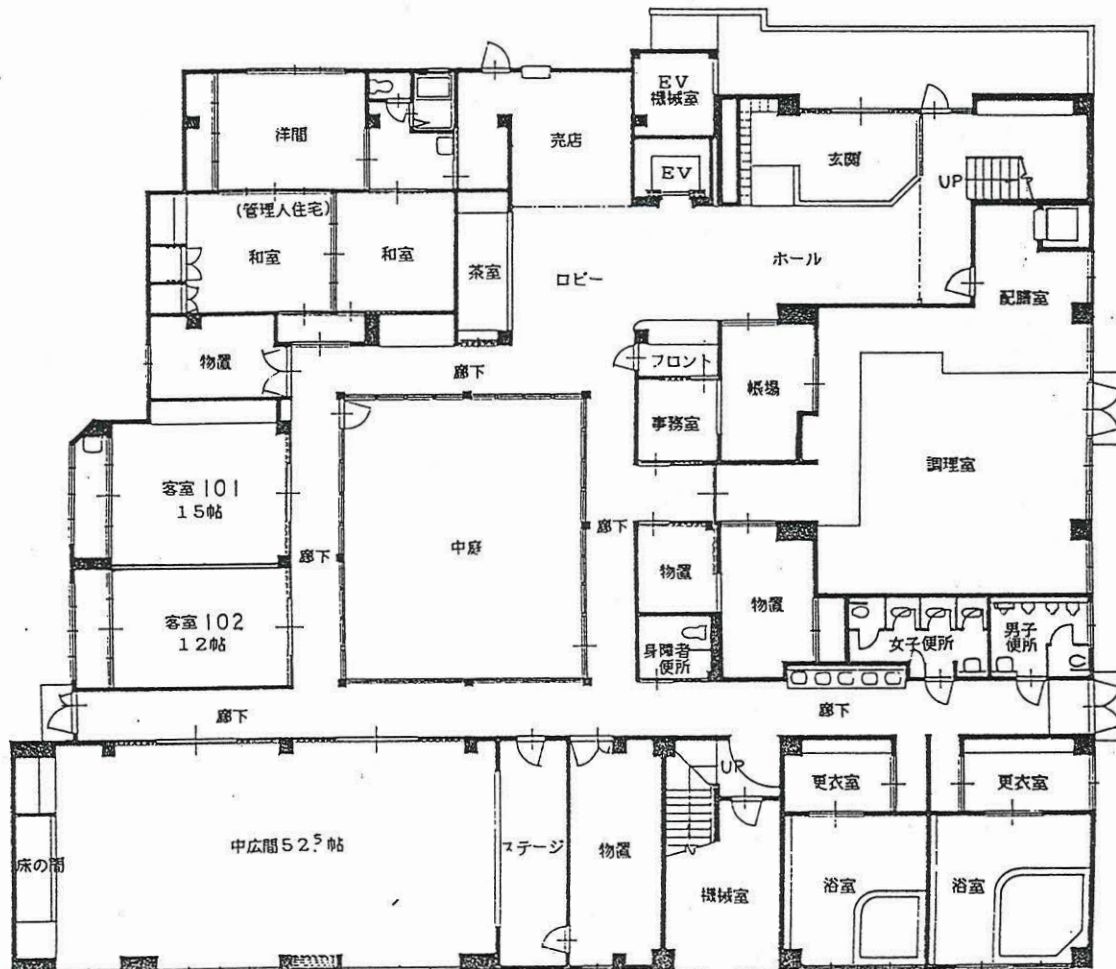

三河湾国定公園 知多半島・野間

日本観光旅館連盟会員

やまに旅館

〒470-32 愛知県知多郡美浜町野間大坊前
☎(0569)87-0039代 FAX(0569)87-2658

3 階

2 階

1 階