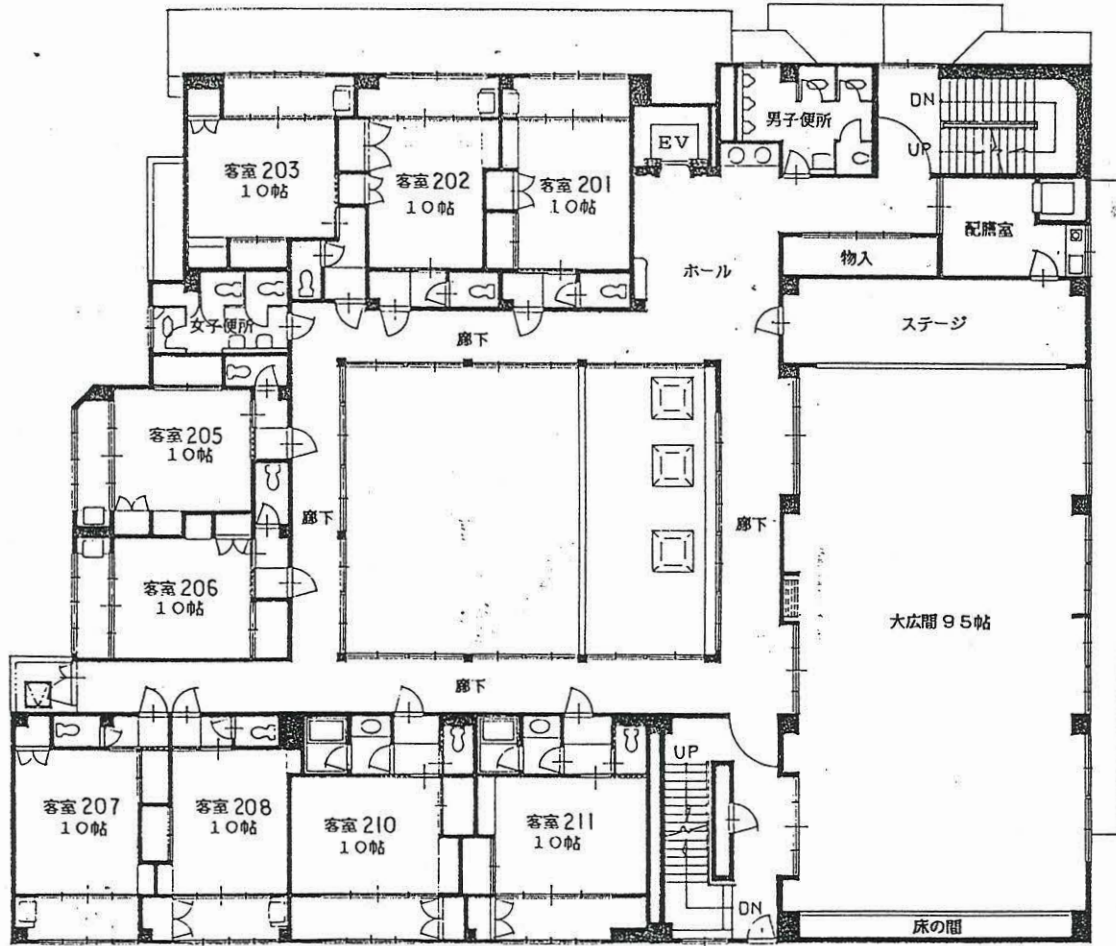

三河湾国定公園 知多半島・野間

日本観光旅館連盟会員

やまに旅館

〒470-32 愛知県知多郡美浜町野間大坊前
☎(0569)87-0039代 FAX(0569)87-2658

3 階

2 階

1 階